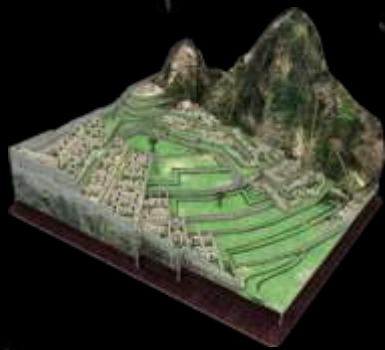

National Geographic en 3D

yoquiero@playhouse.pe

Cel. 9358-30742
9944-59794

www.playhouse.pe
face: @playhouseperu