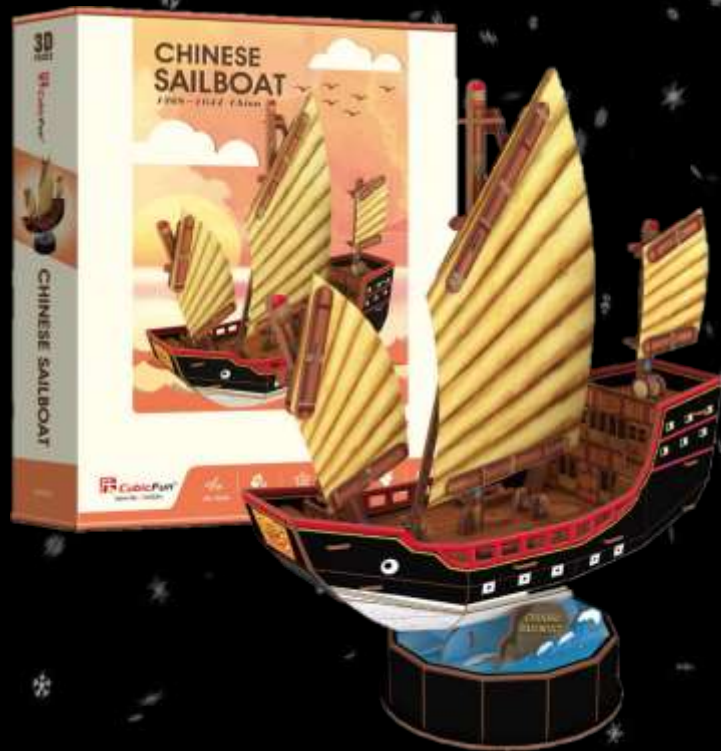

Cod: T4032H

Chinese Sailboat

62 Piezas

Med. 21.8cm x 9.8cm x 27.8cm

Cod: T4033H

Cada juguete solo es el comienzo
de una gran aventura

yoquiero@playhouse.pe

Cel. 9358-30742
9944-59794