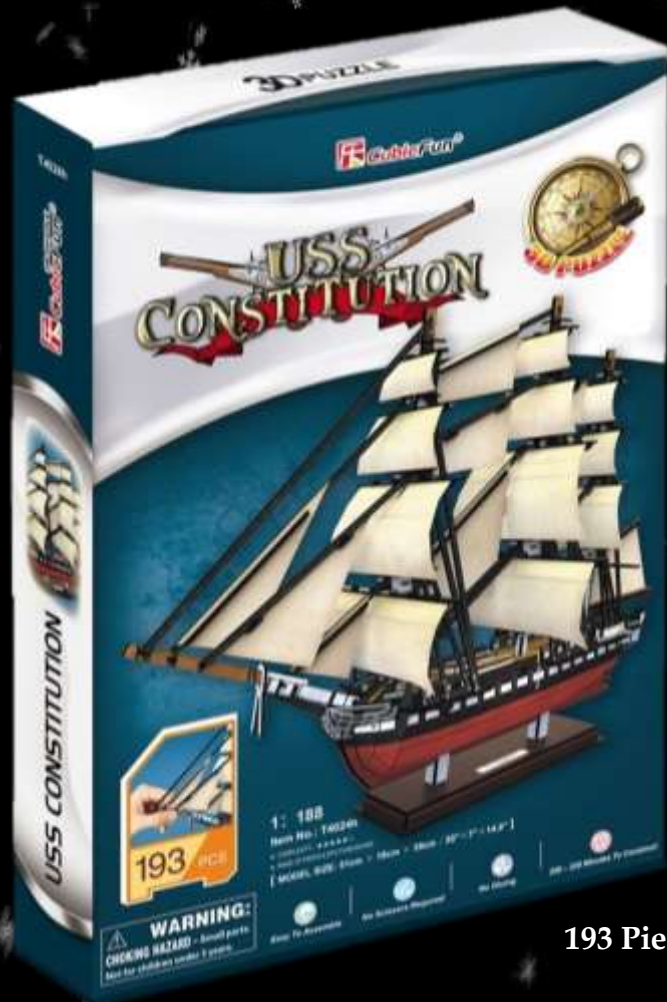

Med. 57cm x 21cm x 46cm

Cod: T4019H

**PLAY
HOUSE**

Monitor Huáscar

176 Piezas

Med. 51cm x 15cm x 33cm

Cod: T4025H

Ancient Ship GothenBurg

Producto en
madera

53 Piezas

Med. 51cm x 15cm x 33cm

Cod: BA5035

Ancient Ship GothenBurg

Producto en
madera

66 Piezas

Med. 51cm x 15cm x 33cm

Cod: BA401S

USS Constitution

193 Piezas

Med. 51cm x 18cm x 38cm

Cod: T4024H

Queen Anne's Revenge

100 Piezas

Med. 23.5cm x 12cm x 25.8cm