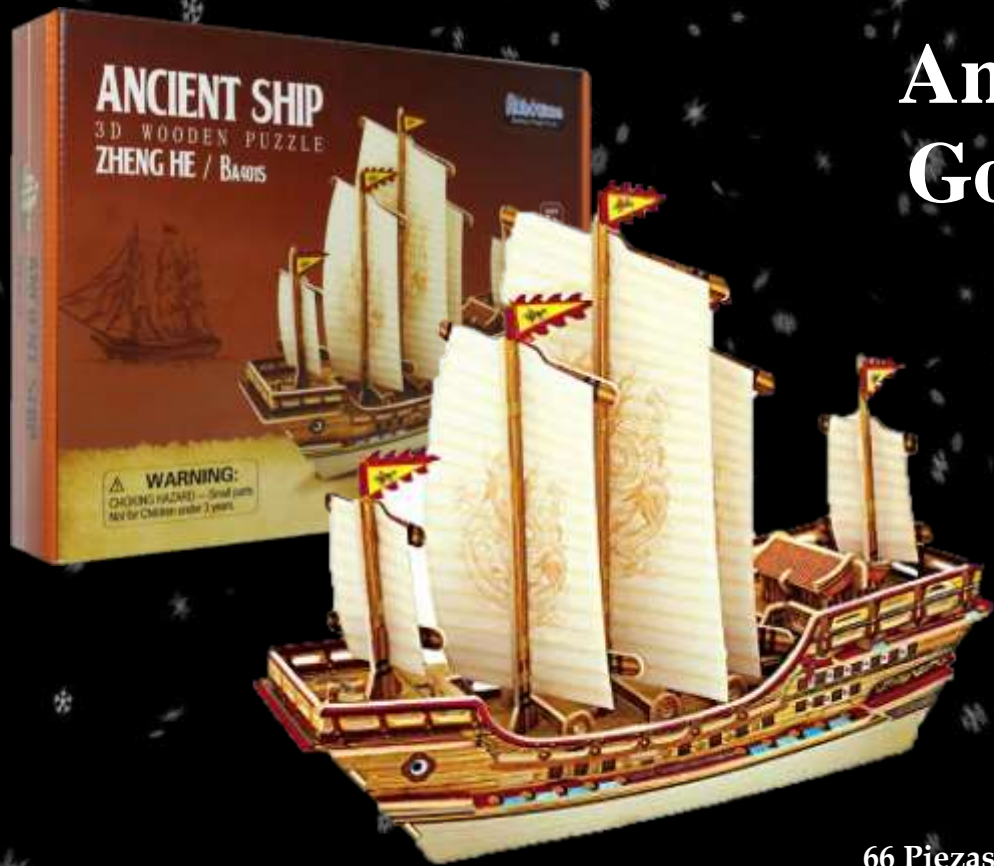

Producto en
madera

53 Piezas

Med. 51cm x 15cm x 33cm

Cod: BA5035

Ancient Ship GothenBurg

Producto en
madera

66 Piezas

Med. 51cm x 15cm x 33cm

Cod: BA401S

USS Constitution

193 Piezas

Med. 51cm x 18cm x 38cm

Cod: T4024H

Queen Anne's Revenge

100 Piezas

Med. 23.5cm x 12cm x 25.8cm